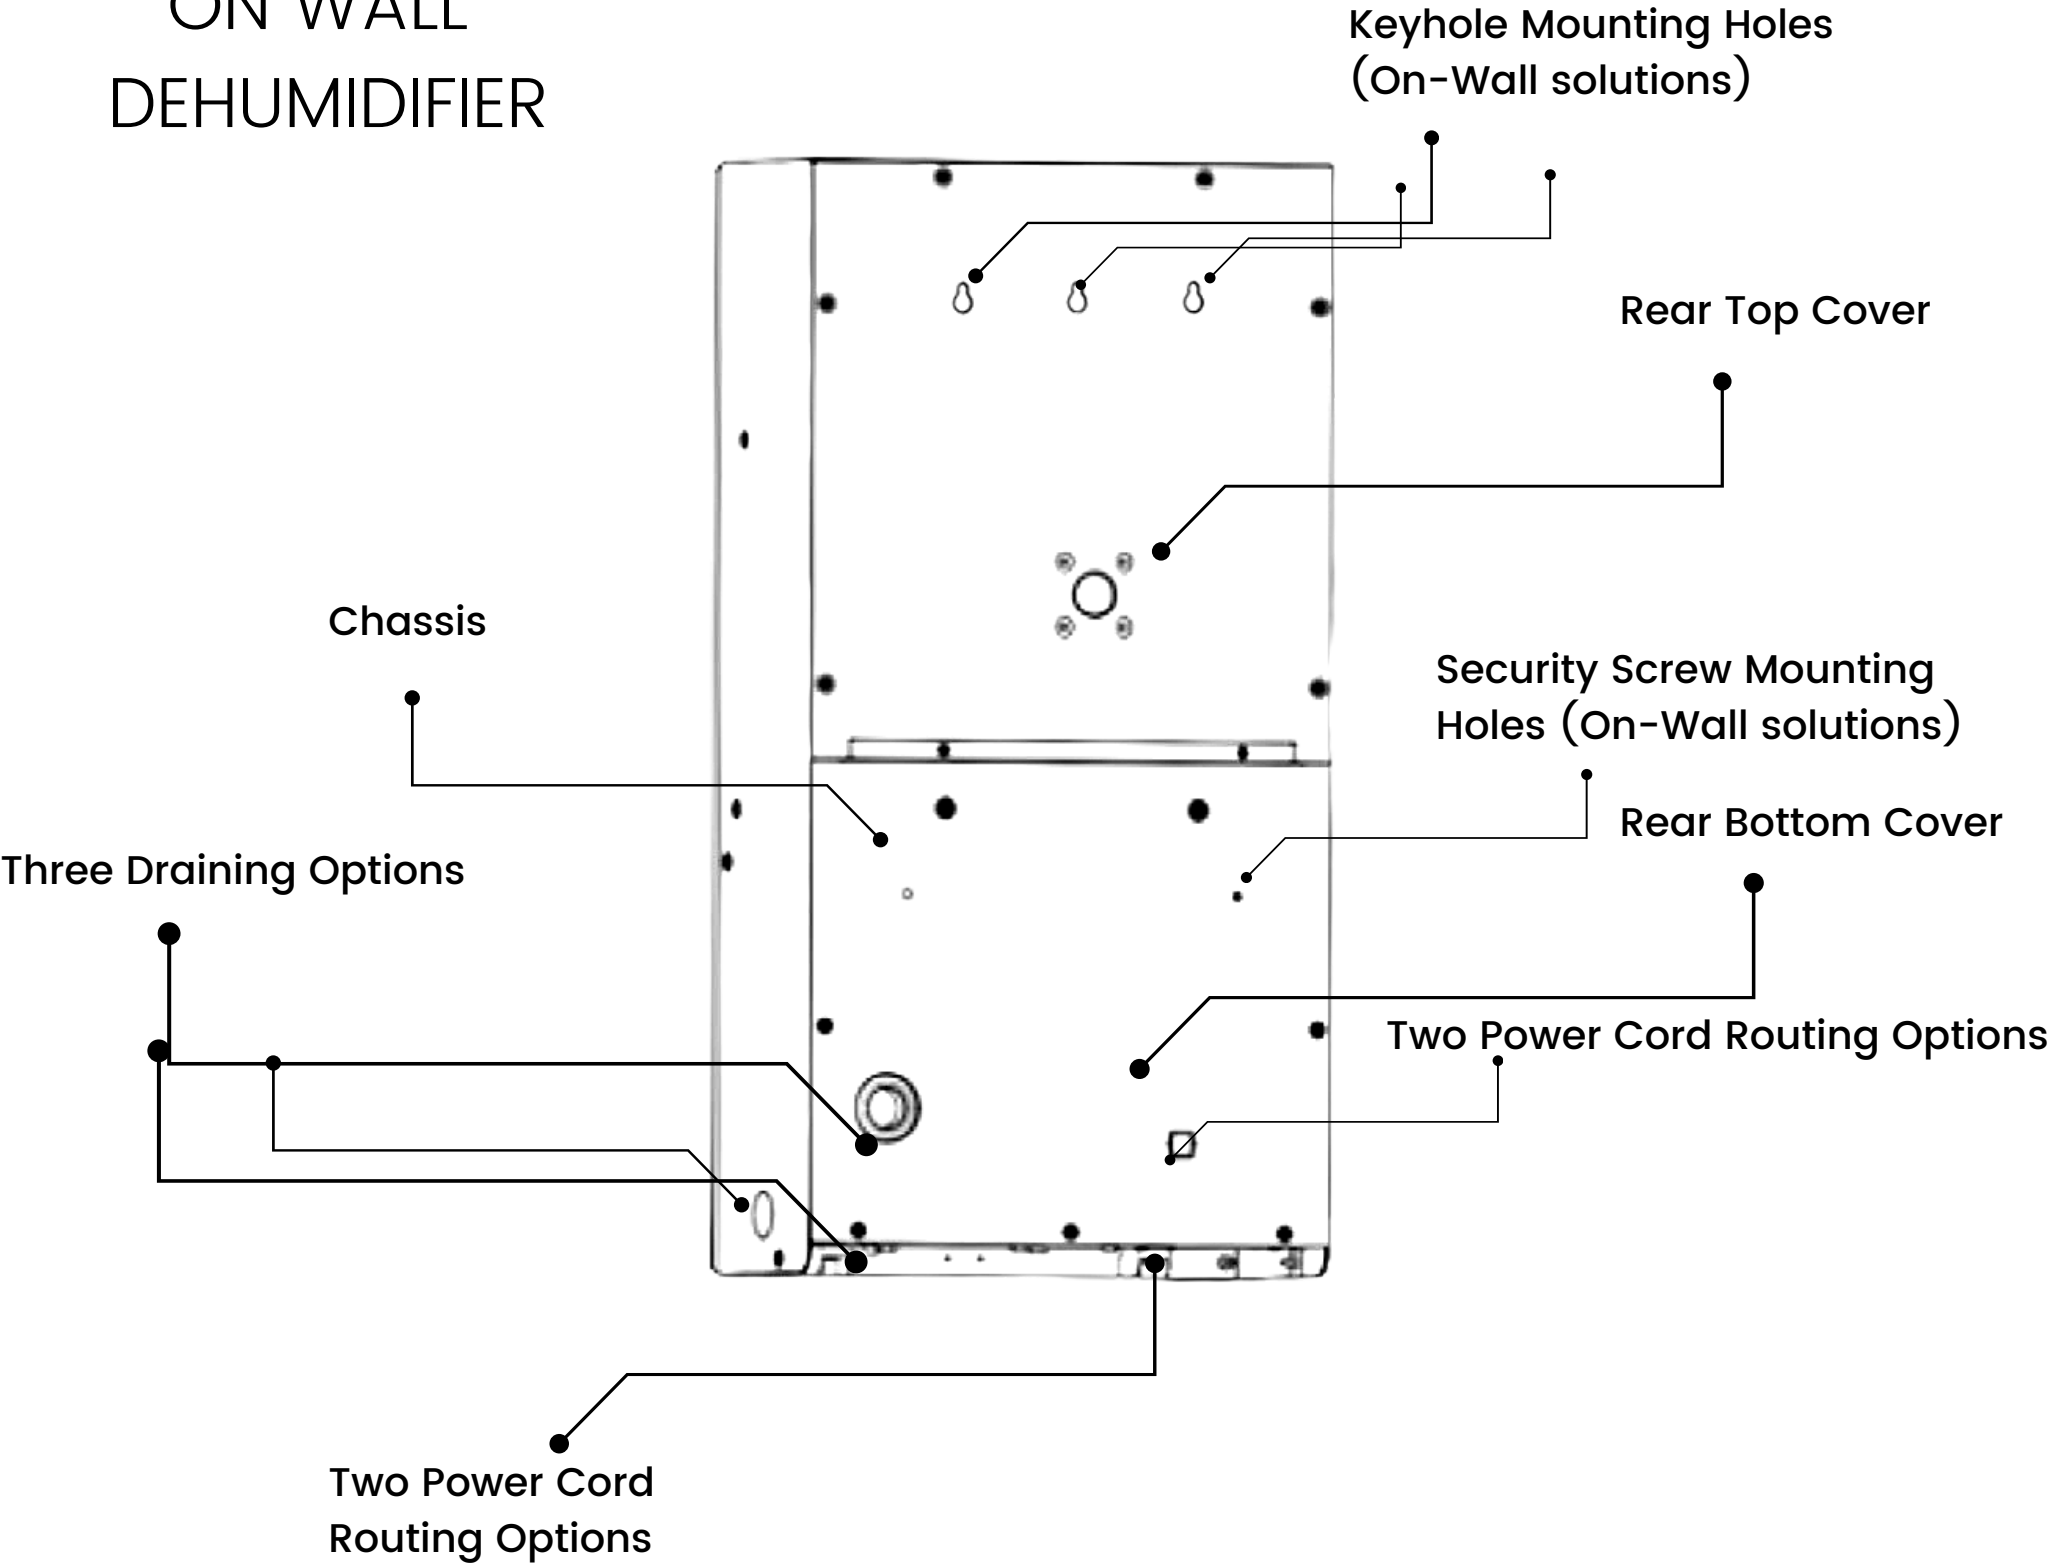

IW-25-5

IN WALL DEHUMIDIFIER

Height

30.38 inches

Depth

5.75 inches

Width

17.25 inches

www.InnovativeDehumidifiers.com

IW-25-5

IN WALL DEHUMIDIFIER

BACK VIEW

IW-25-5

IN WALL DEHUMIDIFIER

IW-25-5 ON WALL DEHUMIDIFIER

Height

27.63 inches

Depth

7.25 inches

Width

14.25 inches

BACK VIEW

IW-25-5
ON WALL
DEHUMIDIFIER

IW-25-5 ON WALL DEHUMIDIFIER