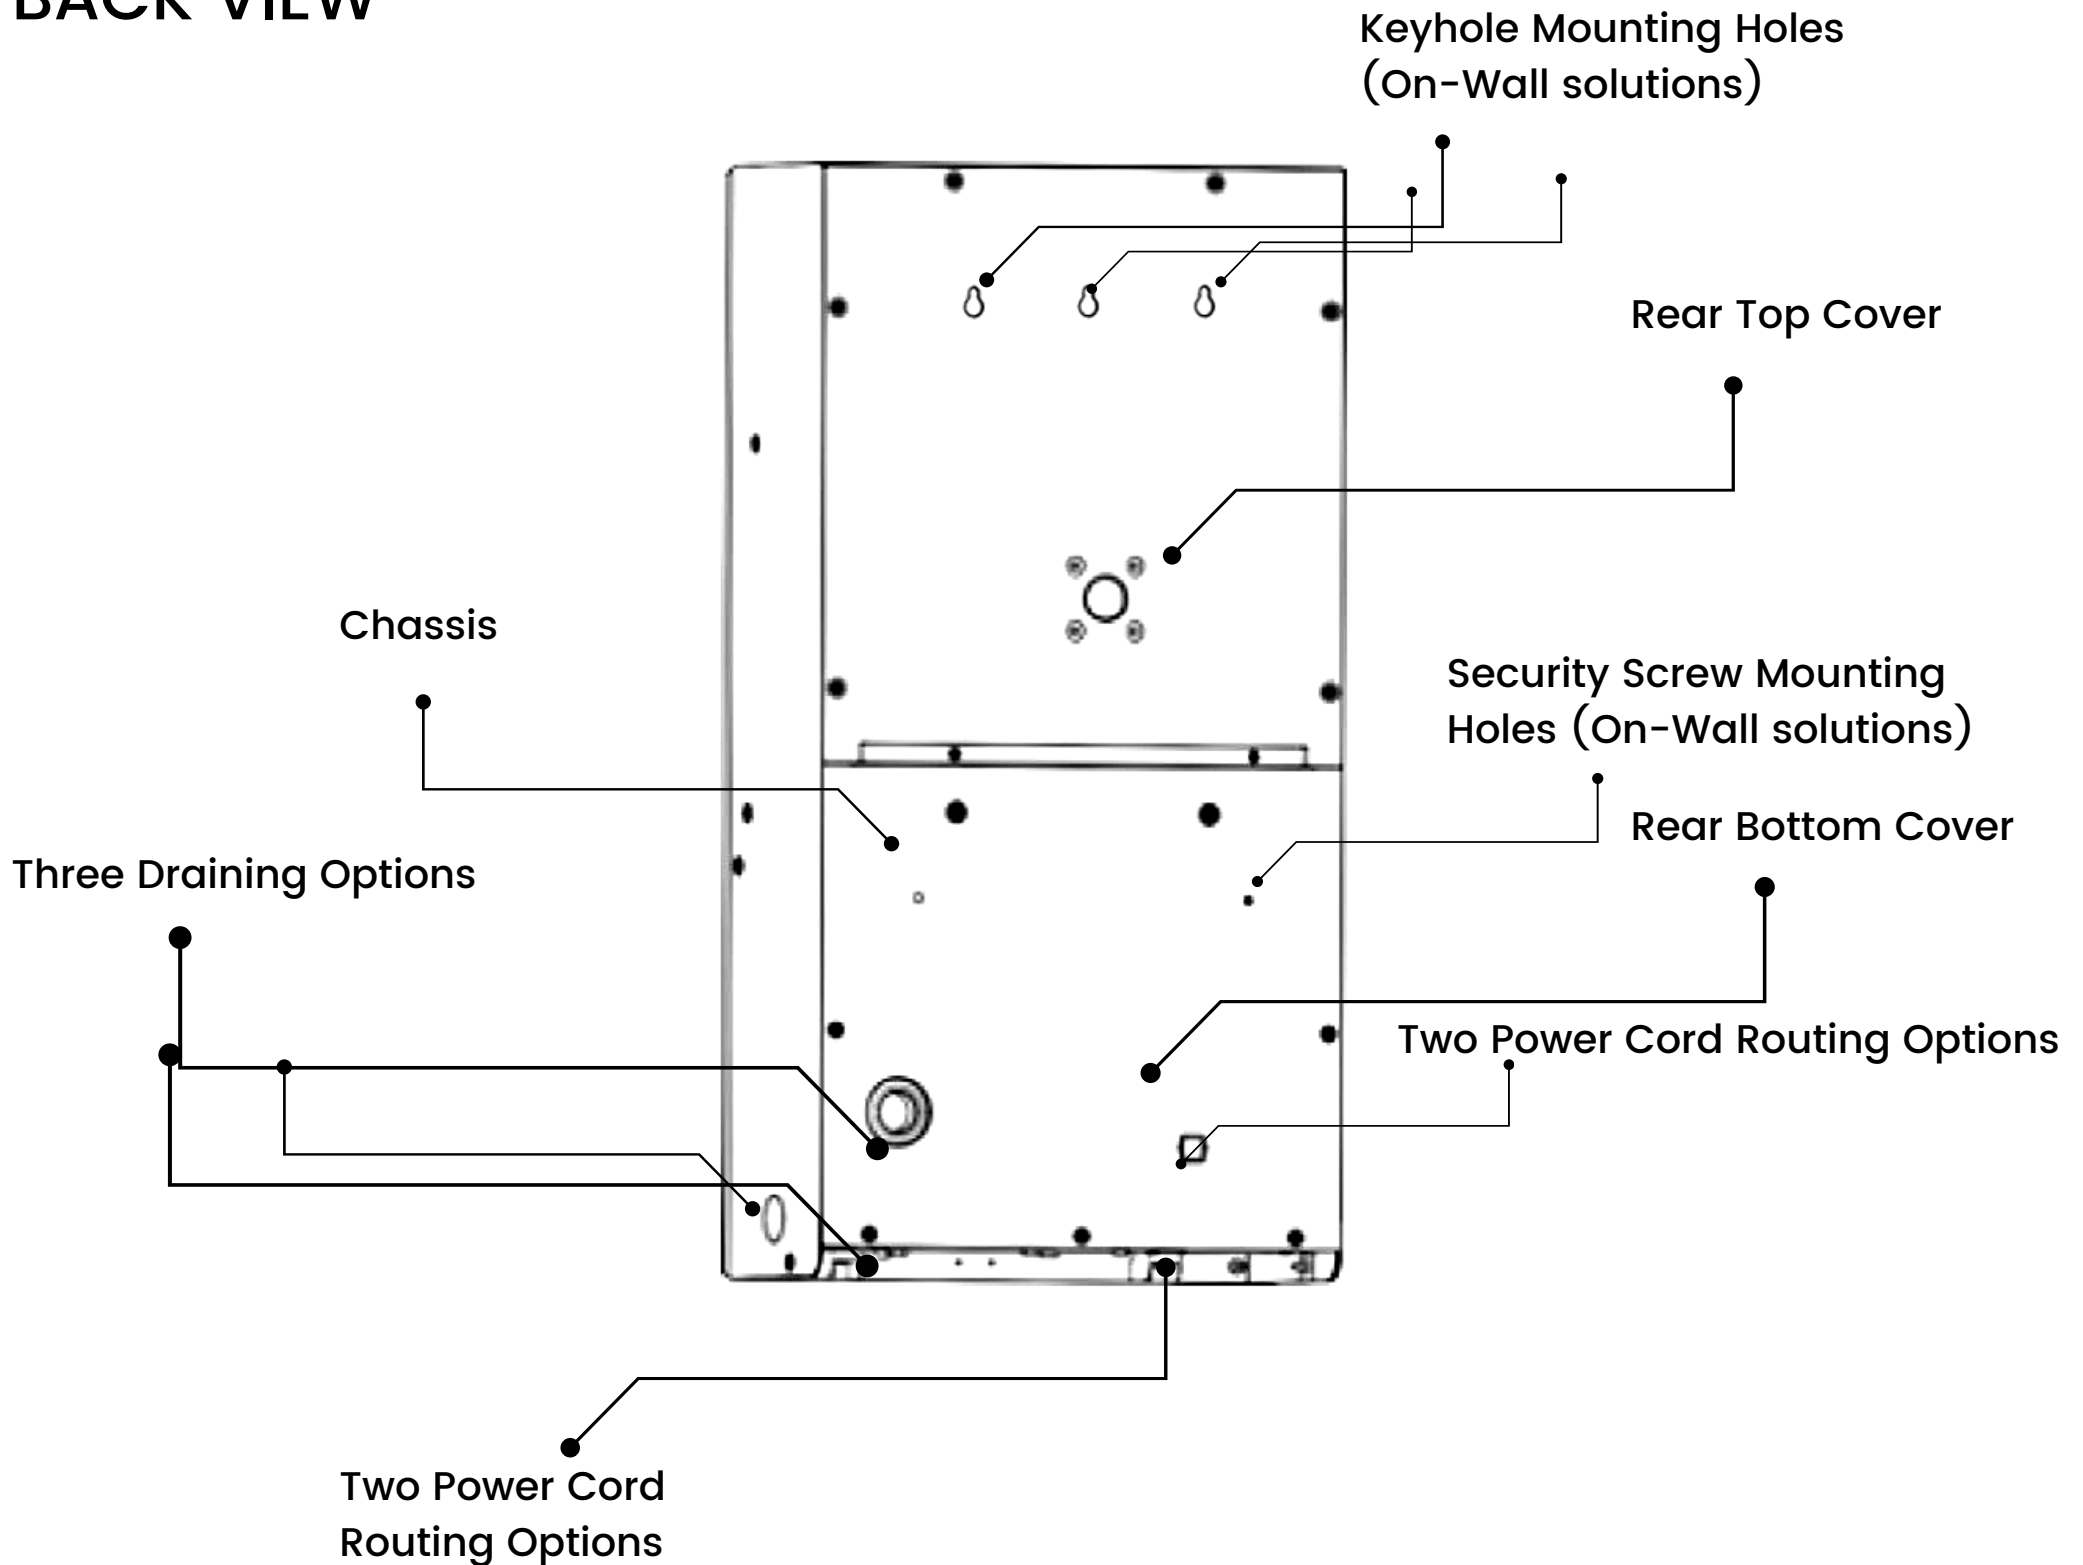

IW-25-5

IN WALL DEHUMIDIFIER

Height

30.38 inches

Depth

5.75 inches

Width

17.25 inches

www.InnovativeDehumidifiers.com

IW-25-5

IN WALL DEHUMIDIFIER

BACK VIEW

IW-25-5

IN WALL DEHUMIDIFIER

IW-25-5 ON WALL DEHUMIDIFIER

Height

27.63 inches

Depth

7.25 inches

Width

14.25 inches

BACK VIEW

IW-25-5
ON WALL
DEHUMIDIFIER

IW-25-5 ON WALL DEHUMIDIFIER