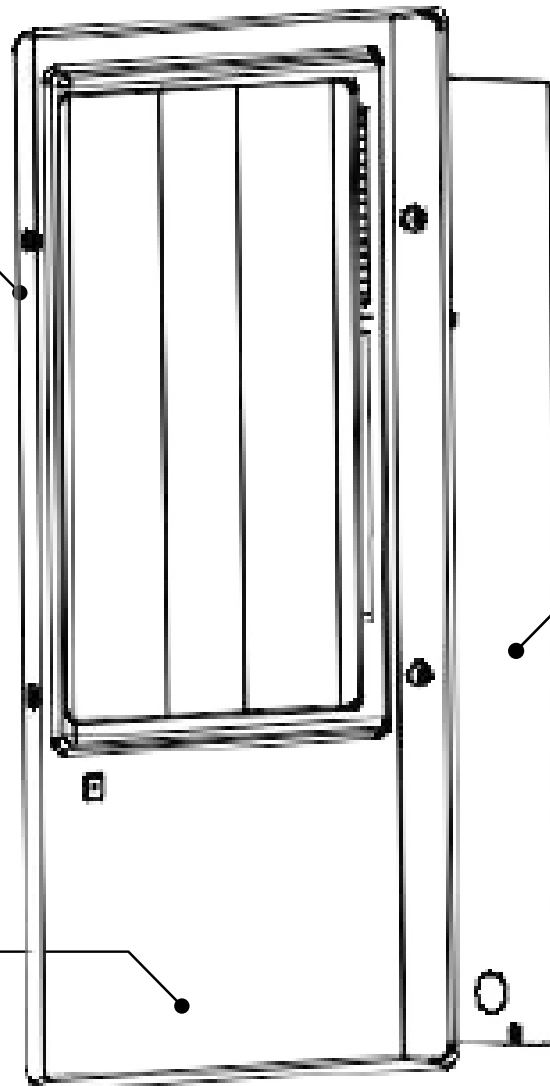

IW-25-5

IN WALL DEHUMIDIFIER

Height

30.38 inches

Depth

5.75 inches

Width

17.25 inches

www.InnovativeDehumidifiers.com

IW-25-5

IN WALL DEHUMIDIFIER

BACK VIEW

IW-25-5

IN WALL DEHUMIDIFIER

IW-25-5 ON WALL DEHUMIDIFIER

Height

27.63 inches

Depth

7.25 inches

Width

14.25 inches

BACK VIEW

IW-25-5
ON WALL
DEHUMIDIFIER

IW-25-5 ON WALL DEHUMIDIFIER