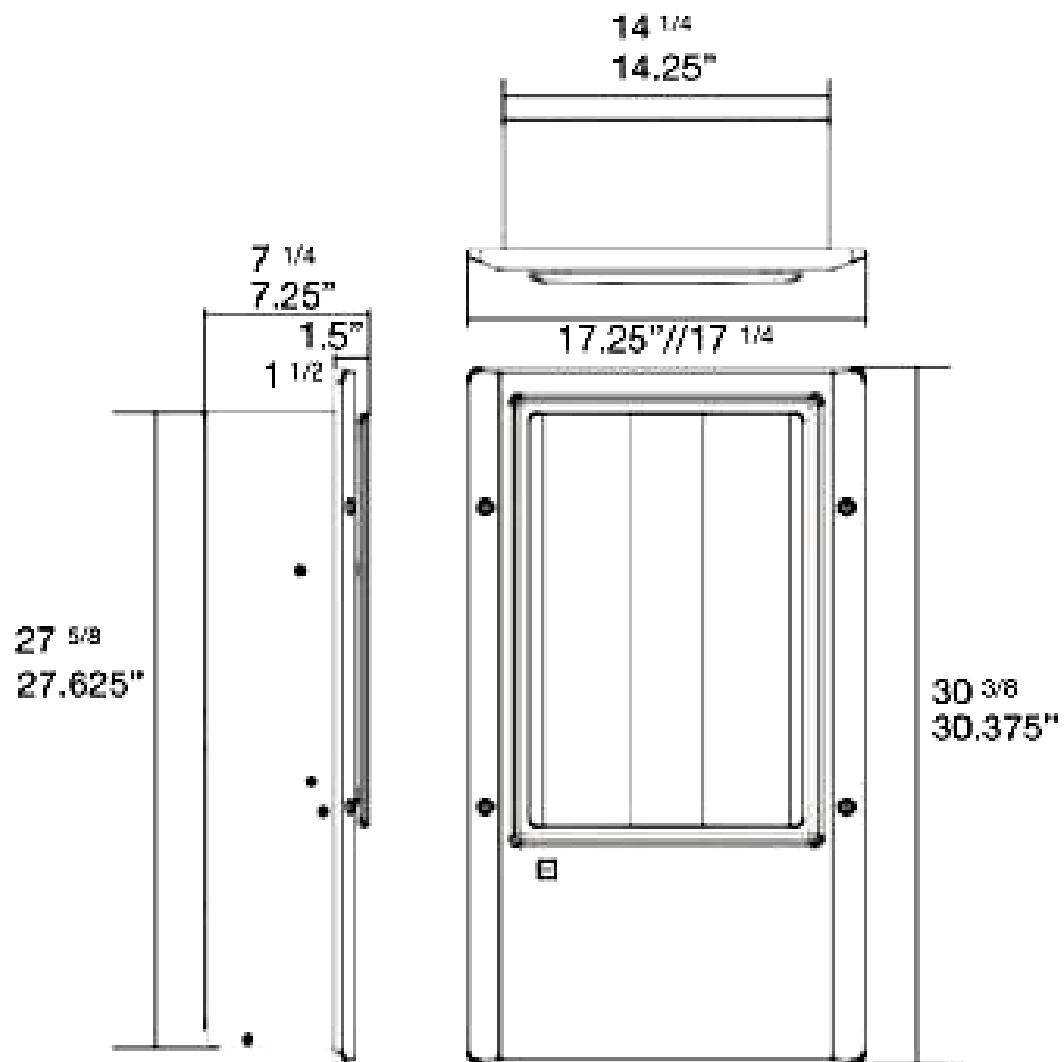

IW-25-5

IN WALL DEHUMIDIFIER

Height

30.38 inches

Depth

5.75 inches

Width

17.25 inches

www.InnovativeDehumidifiers.com

IW-25-5

IN WALL DEHUMIDIFIER

BACK VIEW

IW-25-5

IN WALL DEHUMIDIFIER

IW-25-5 ON WALL DEHUMIDIFIER

Height

27.63 inches

Depth

7.25 inches

Width

14.25 inches

BACK VIEW

IW-25-5
ON WALL
DEHUMIDIFIER

IW-25-5 ON WALL DEHUMIDIFIER