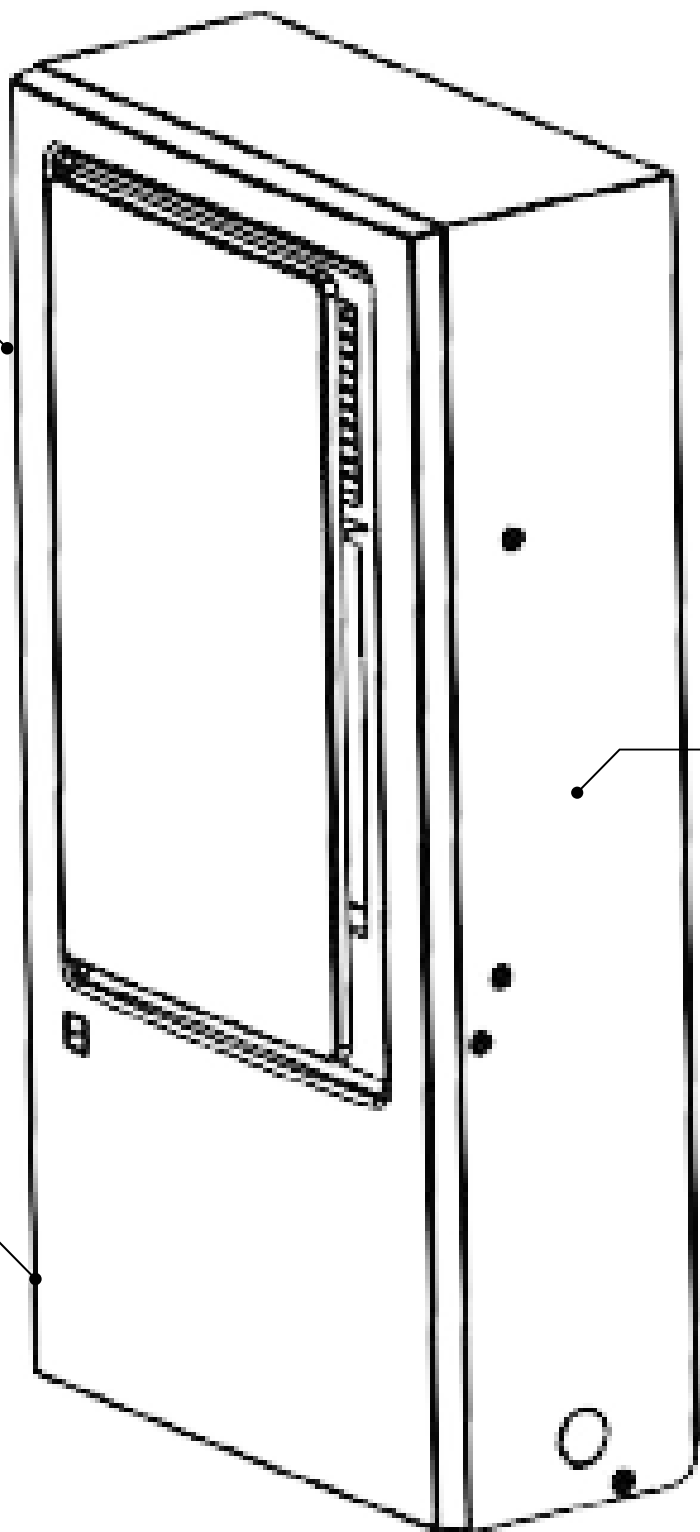

IW-25-5

IN WALL DEHUMIDIFIER

Height

30.38 inches

Depth

5.75 inches

Width

17.25 inches

www.InnovativeDehumidifiers.com

IW-25-5

IN WALL DEHUMIDIFIER

BACK VIEW

IW-25-5

IN WALL DEHUMIDIFIER

IW-25-5 ON WALL DEHUMIDIFIER

Height

27.63 inches

Depth

7.25 inches

Width

14.25 inches

BACK VIEW

IW-25-5
ON WALL
DEHUMIDIFIER

IW-25-5 ON WALL DEHUMIDIFIER